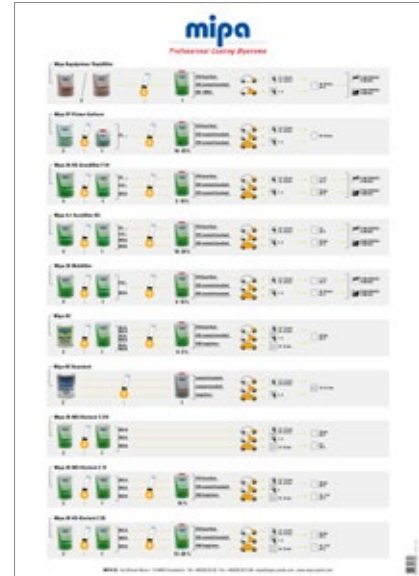

Mipa Sticker Set

Artikel	Artikel-Nr.
Mipa Sticker Set	25370 0000S

Mipa Aufkleber Pro Mix®

Artikel	Artikel-Nr.
Mipa Aufkleber PMI, 100 x 100 mm	25364 0001
Mipa Aufkleber PMI, 200 x 200 mm	25365 0001
Mipa Aufkleber PMA, 100 x 100 mm	25368 0000
Mipa Aufkleber PMD, 100 x 100 mm	25364 0000
Mipa Aufkleber PMD, 200 x 200 mm	25365 0000

Mipa Poster Herstellercodes, A3

Artikel	Artikel-Nr.
Mipa Poster Herstellercodes, A3	25291 0050

Mipa Anwendungsposter VOC, A1

Artikel	Artikel-Nr.
Mipa Anwendungsposter VOC, A1	25291 0002

Mipa Anwendungsposter Autolack, A1