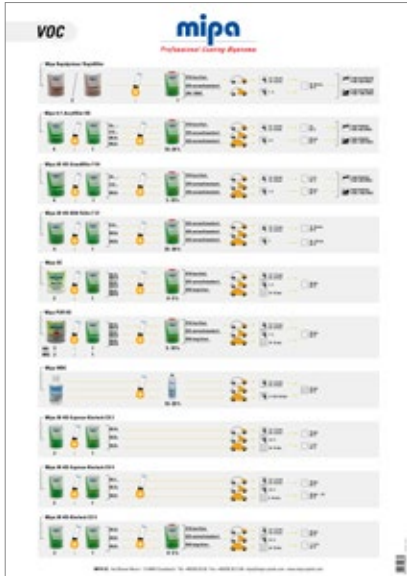

Mipa Poster Herstellercodes, A3

Artikel	Artikel-Nr.
Mipa Poster Herstellercodes, A3	25291 0050

Mipa Anwendungsposter VOC, A1

Artikel	Artikel-Nr.
Mipa Anwendungsposter VOC, A1	25291 0002

Mipa Anwendungsposter Autolack, A1