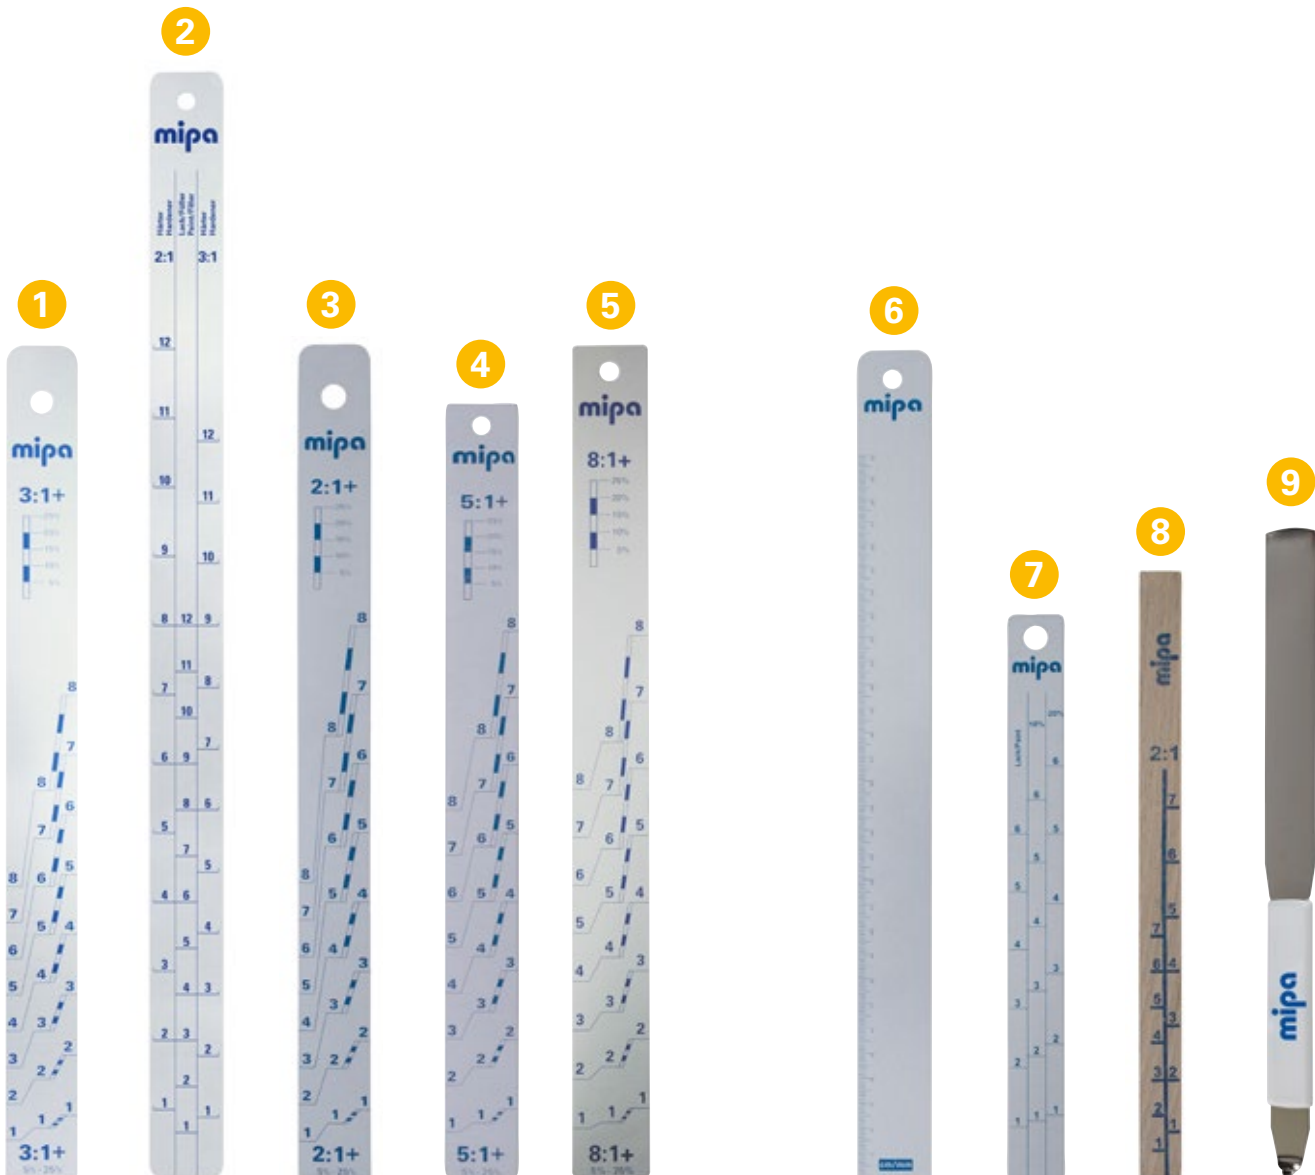

Mipa Flaschenöffner

Artikel	Artikel-Nr.
Mipa Flaschenöffner	25310 0000

Mipa Trinkglas

Artikel	Artikel-Nr.
Mipa Trinkglas	25073 0000

Mipa Zuckersticks, 1000 Stück

Artikel	Artikel-Nr.
Mipa Zuckersticks, 1000 Stück	25314 0010